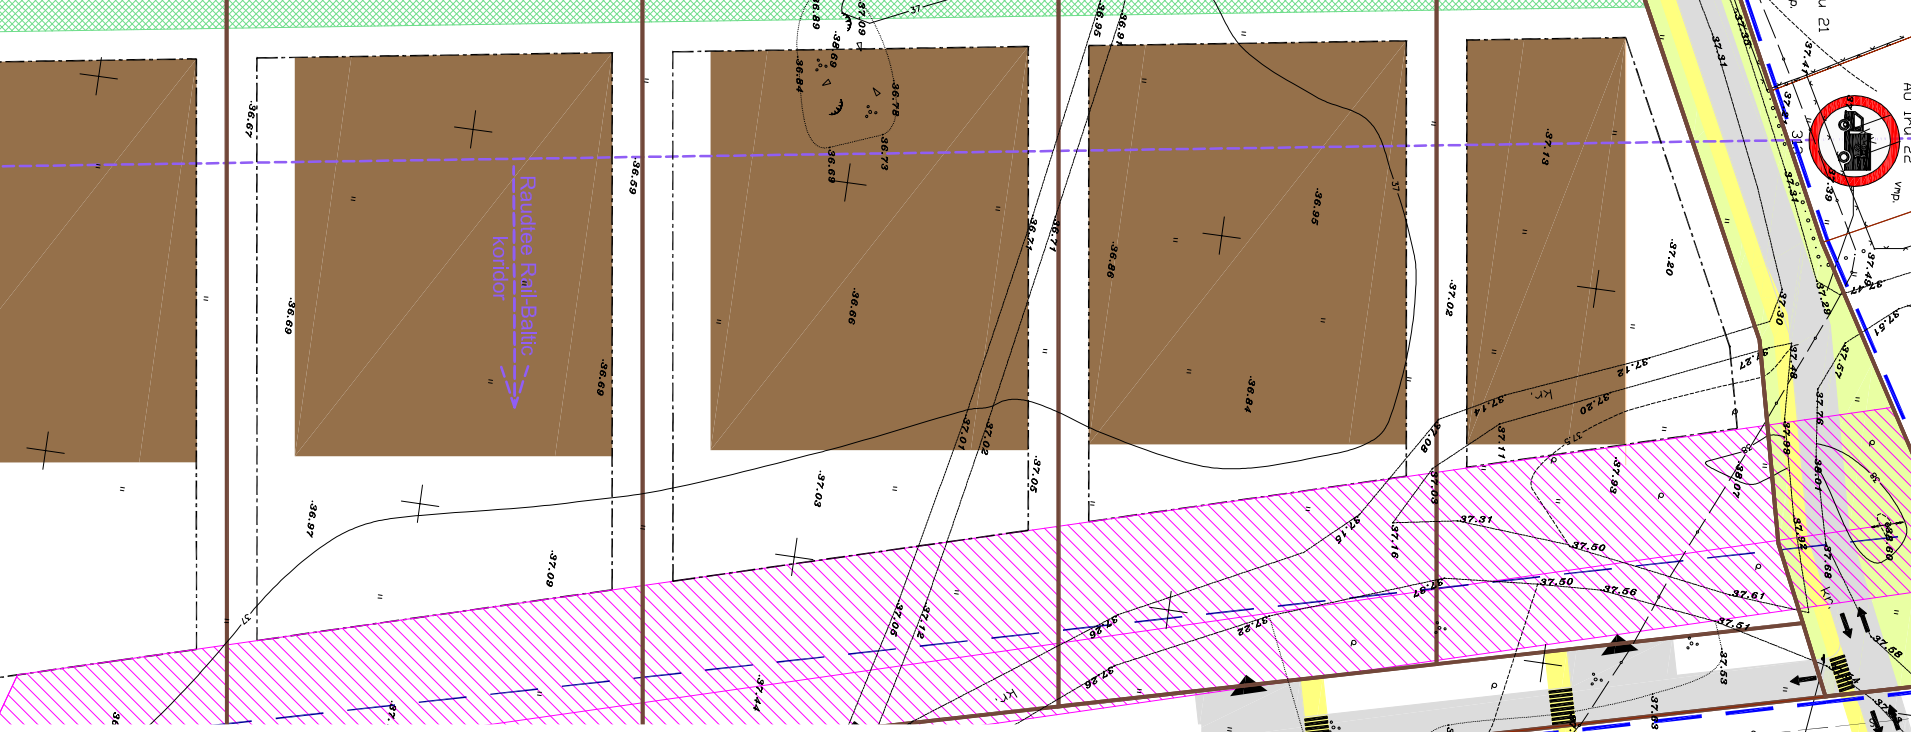

Ä
ARHIMA
PLANEERITAV PARKIMISKOHTEDE ARV OLES
PLANEERITAV PARKIMISKOHTEDE ARV HOONES
MÕODUSTATAVA KRUNDI POSITSIOONI NUMBER